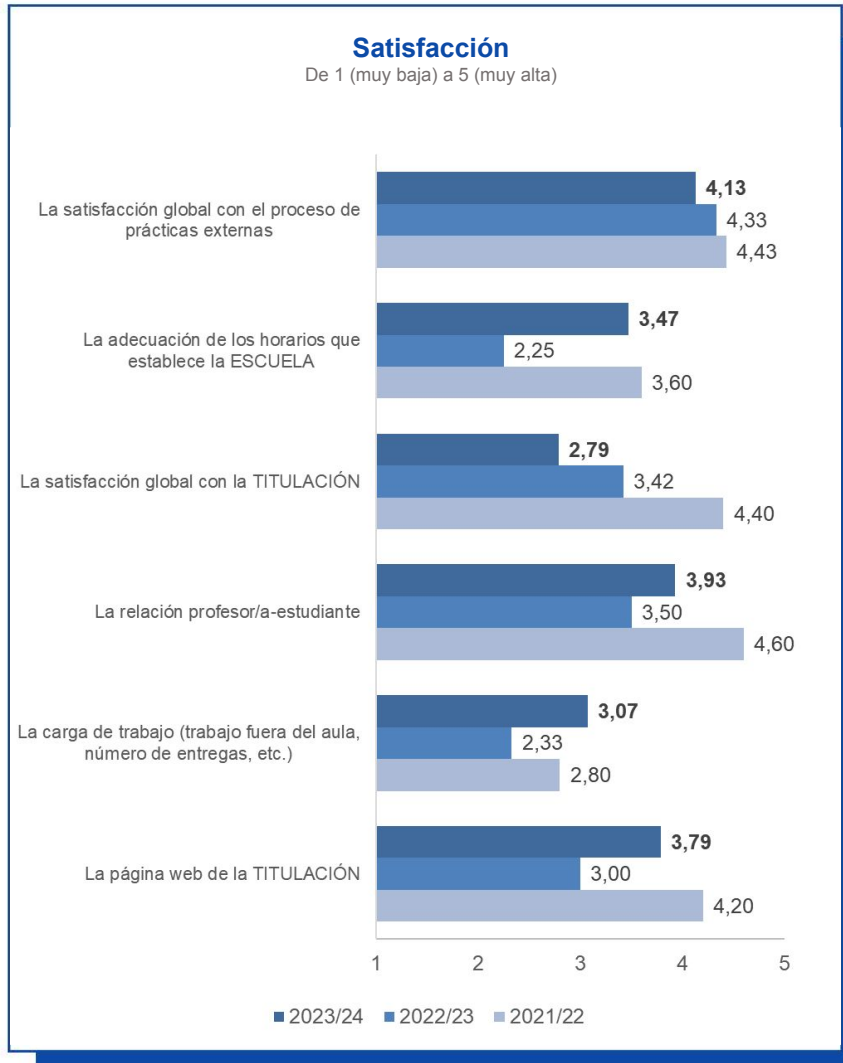

% de Participación

2023/24	2022/23	2021/22
65,38%	63,33%	84,31%

Plan de Acción

En el curso 2025/2026 se implantará el nuevo plan de estudios del grado, por lo que se prestará especial atención a la evolución de los resultados relativos al mismo en los cursos siguientes.

% de Participación

2023/24	2022/23	2021/22
79,82%	75,82%	57,14%

Plan de Acción

En el curso 2025/2026 se implantará el nuevo plan de estudios del grado, por lo que se prestará especial atención a la evolución de los resultados relativos al mismo en los cursos siguientes.