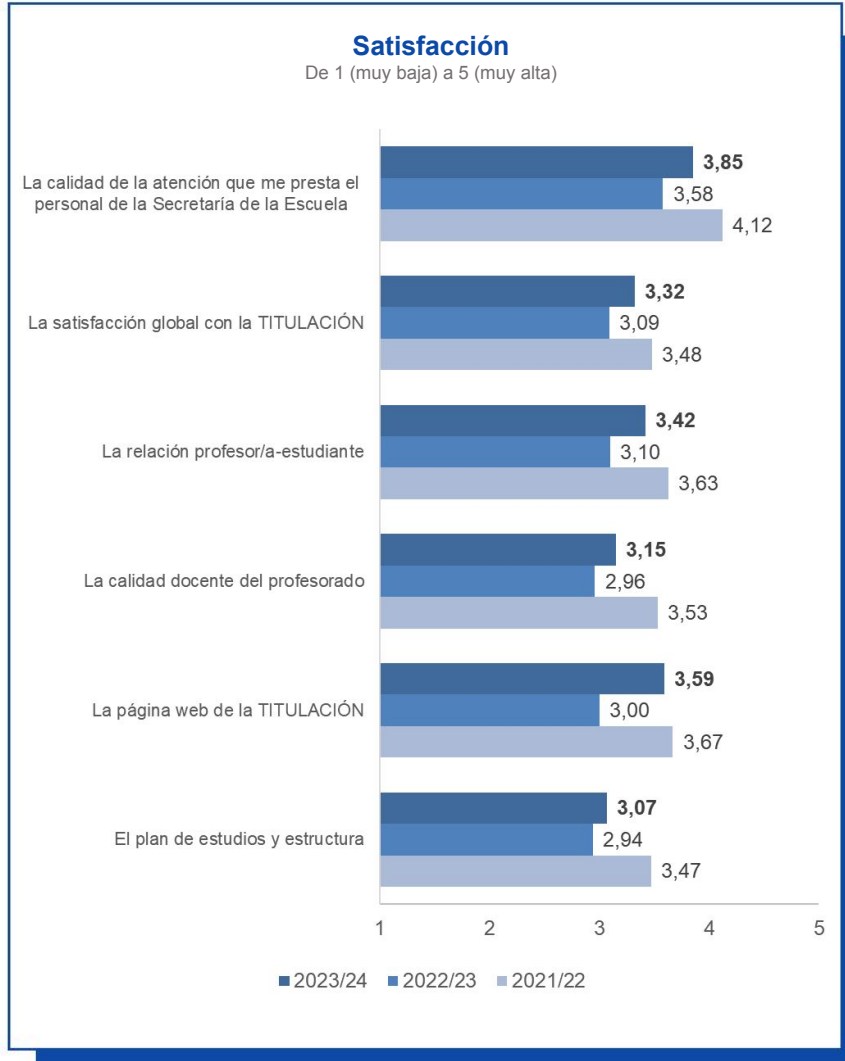

% de Participación

2023/24	2022/23	2021/22
65,38%	63,33%	84,31%

Plan de Acción

En el curso 2025/2026 se implantará el nuevo plan de estudios del grado, por lo que se prestará especial atención a la evolución de los resultados relativos al mismo en los cursos siguientes.

% de Participación

2023/24	2022/23	2021/22
79,82%	75,82%	57,14%

Plan de Acción

En el curso 2025/2026 se implantará el nuevo plan de estudios del grado, por lo que se prestará especial atención a la evolución de los resultados relativos al mismo en los cursos siguientes.